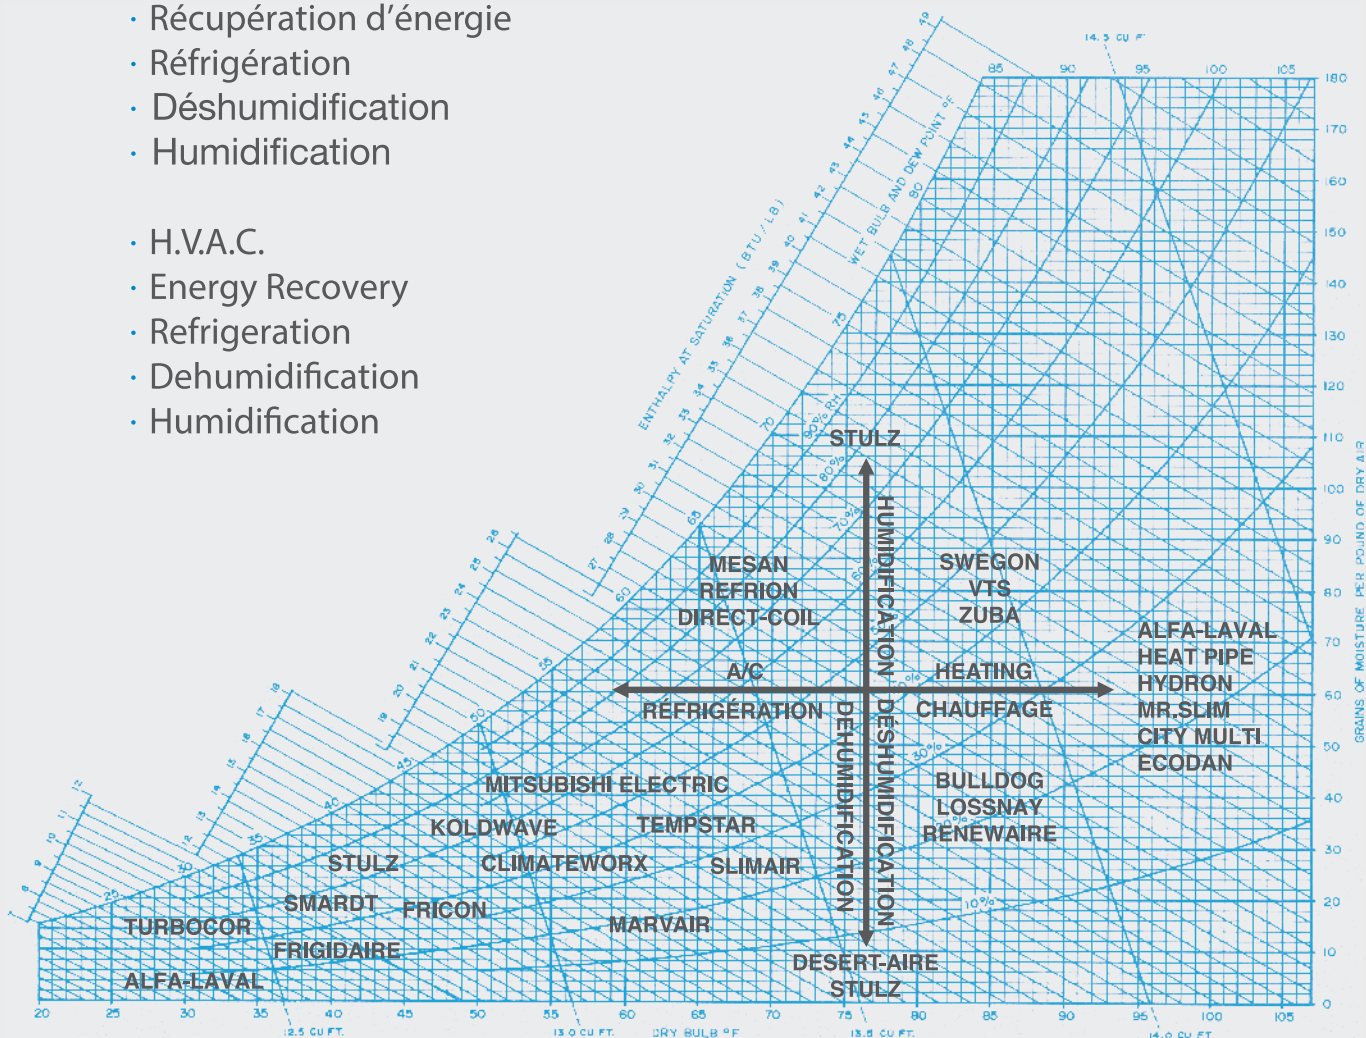

ENERTRAK met à votre disposition un choix complet d'équipement couvrant tous les champs d'applications de la charte psychrométrique.

ENERTRAK offers a complete choice of equipment for any application within the psychrometric chart.

- C.V.C.A.
- Récupération d'énergie
- Réfrigération
- Déshumidification
- Humidification

- H.V.A.C.
- Energy Recovery
- Refrigeration
- Dehumidification
- Humidification

ENERTRAK INC.

DISTRIBUTEUR SPÉCIALISÉ EN GÉNIE CLIMATIQUE / DISTRIBUTOR OF HVAC EQUIPMENT